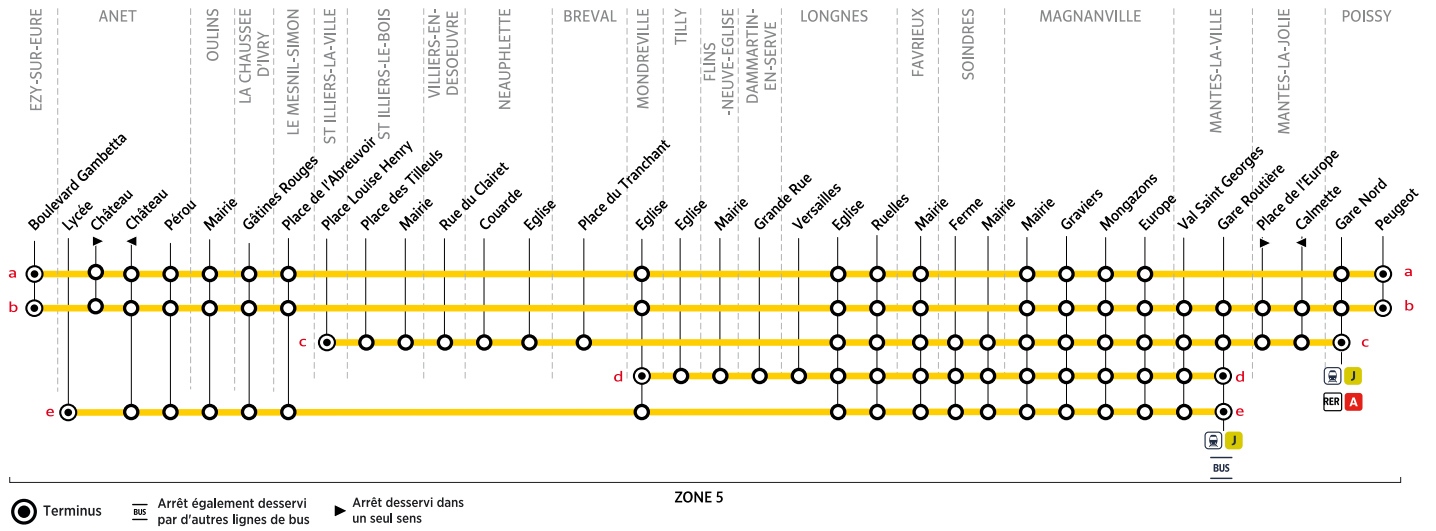

Horaires valables du 04 septembre 2023 au 07 juillet 2024

Les horaires sont calculés dans des conditions normales de circulation et sont sujets à des aléas.