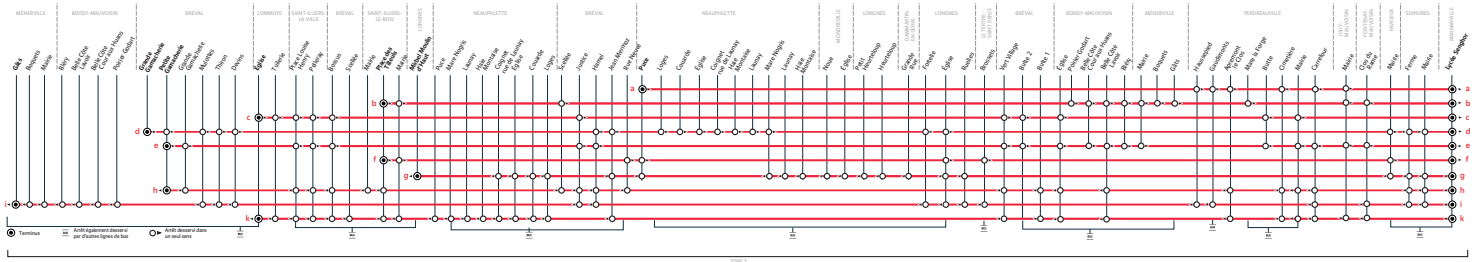

Horaires valables du 04 septembre 2023 au 07 juillet 2024

PÉRIODES DE FONCTIONNEMENT

PS Période scolaire

JOURS DE FONCTIONNEMENT

LàV Du lundi au vendredi **Me** Mercredi

LMJV Lundi, mardi, jeudi, vendredi

À SAVOIR

En rouge : correspondances avec la ligne 26 en provenance ou vers les établissements du Mantois

VACANCES SCOLAIRES 2023-2024 - ZONE C

	Fin des cours	Jour de reprise
Rentrée scolaire 2023	-	lundi 4 septembre
Toussaint 2023	samedi 21 octobre	lundi 6 novembre
Noël 2023	samedi 23 décembre	lundi 8 janvier
Hiver 2024	samedi 10 février	lundi 26 février
Printemps 2024	samedi 6 avril	lundi 22 mai
Pont de l'Ascension 2024	mercredi 8 mai	lundi 13 mai
Grandes vacances 2024	samedi 6 juillet	-

Aucun service samedi, dimanche et jours fériés

Les horaires sont calculés dans des conditions normales de circulation et sont sujets à des aléas.

RÉSEAU MANTOIS
 Impasse Sainte Claire Deville
 78200 Mantes-la-Jolie